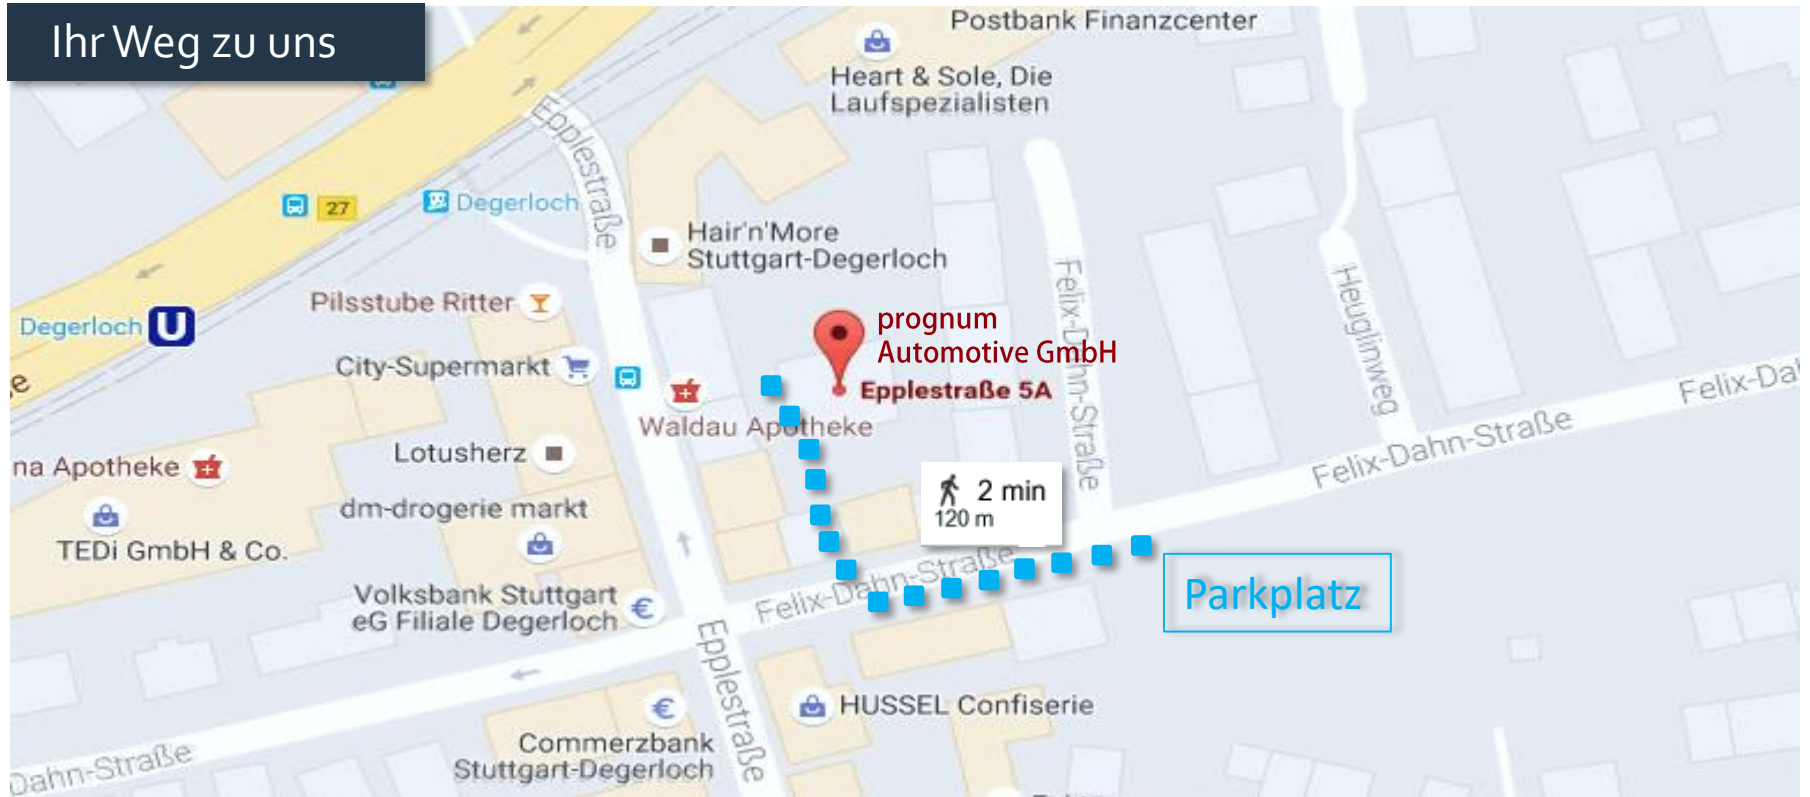

Ihr Weg zu uns

prognum Automotive GmbH
Epplestraße 5A
70597 Stuttgart

T +49 711 400 466 – 0
E info@prognum.de
W www.prognum.de